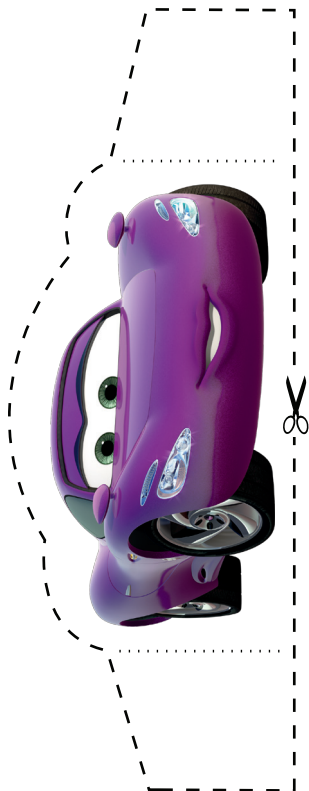

FINN McMISSILE

DAL 22 GIUGNO AL CINEMA

ACTIVITY PACK

LUIGI

GUIDO

DAL 22 GIUGNO AL CINEMA

ACTIVITY PACK

RITAGLIA I PERSONAGGI

Chiedi ad un adulto di ritagliare lungo i bordi tratteggiati. Piega nei bordi tratteggiati per mantenere la base ferma. Predisponili in piedi per creare la tua scena di Cars 2.

ACTIVITY PACK

DAL 22 GIUGNO AL CINEMA