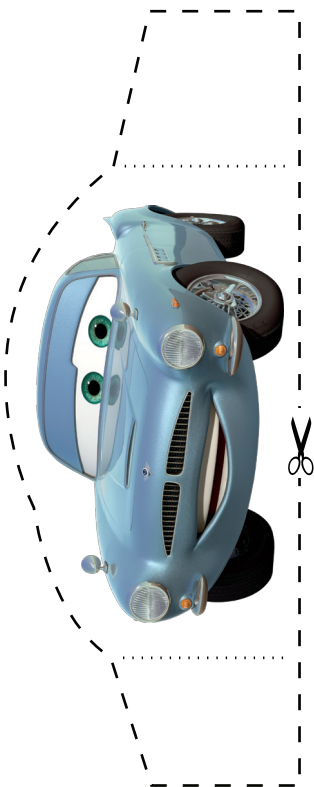

FINN McMISSILE

DAL 22 GIUGNO AL CINEMA

ACTIVITY PACK

LUIGI

GUIDO

DAL 22 GIUGNO AL CINEMA

ACTIVITY PACK

RITAGLIA I PERSONAGGI

Chiedi ad un adulto di ritagliare lungo i bordi tratteggiati. Piega nei bordi tratteggiati per mantenere la base ferma. Predisponili in piedi per creare la tua scena di Cars 2.

ACTIVITY PACK

DAL 22 GIUGNO AL CINEMA